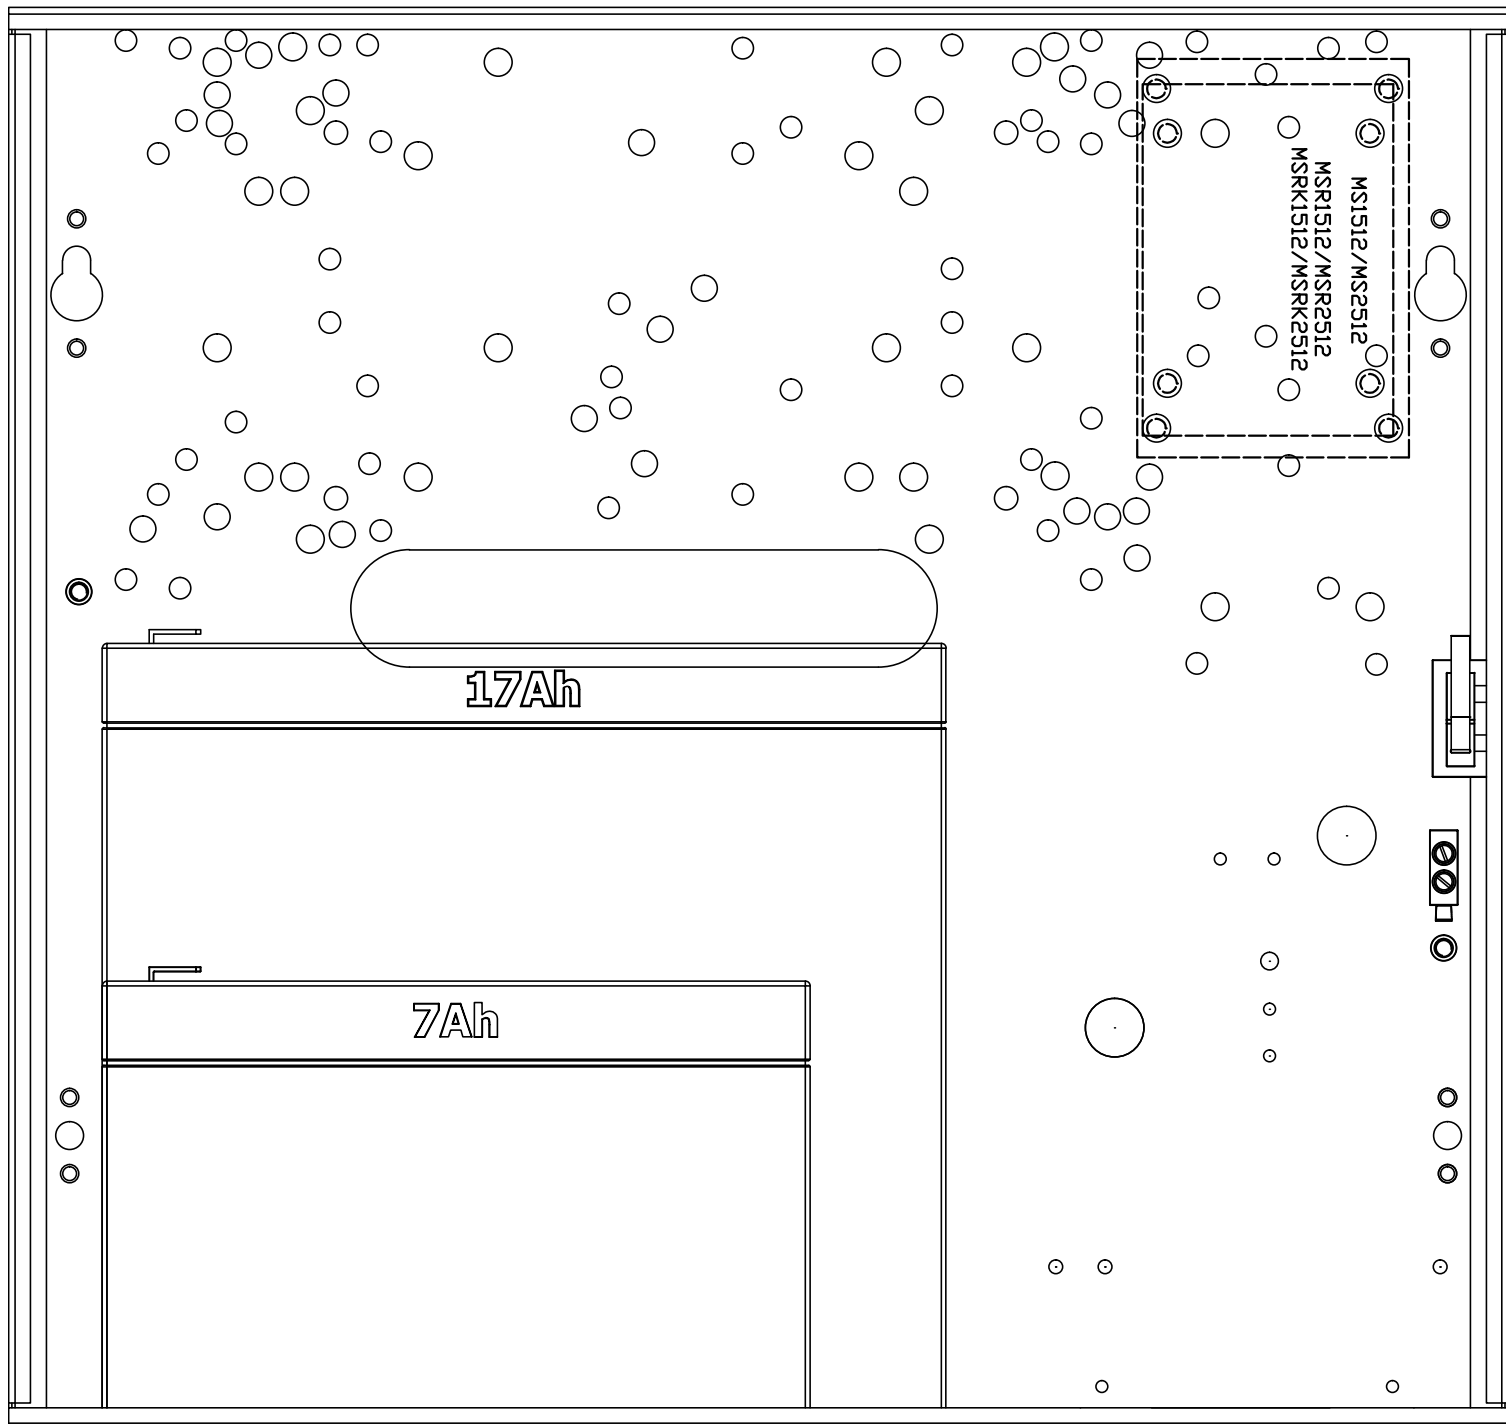

AWO220PU - 17/40/DSPR/S/PUSTA

PULSAR